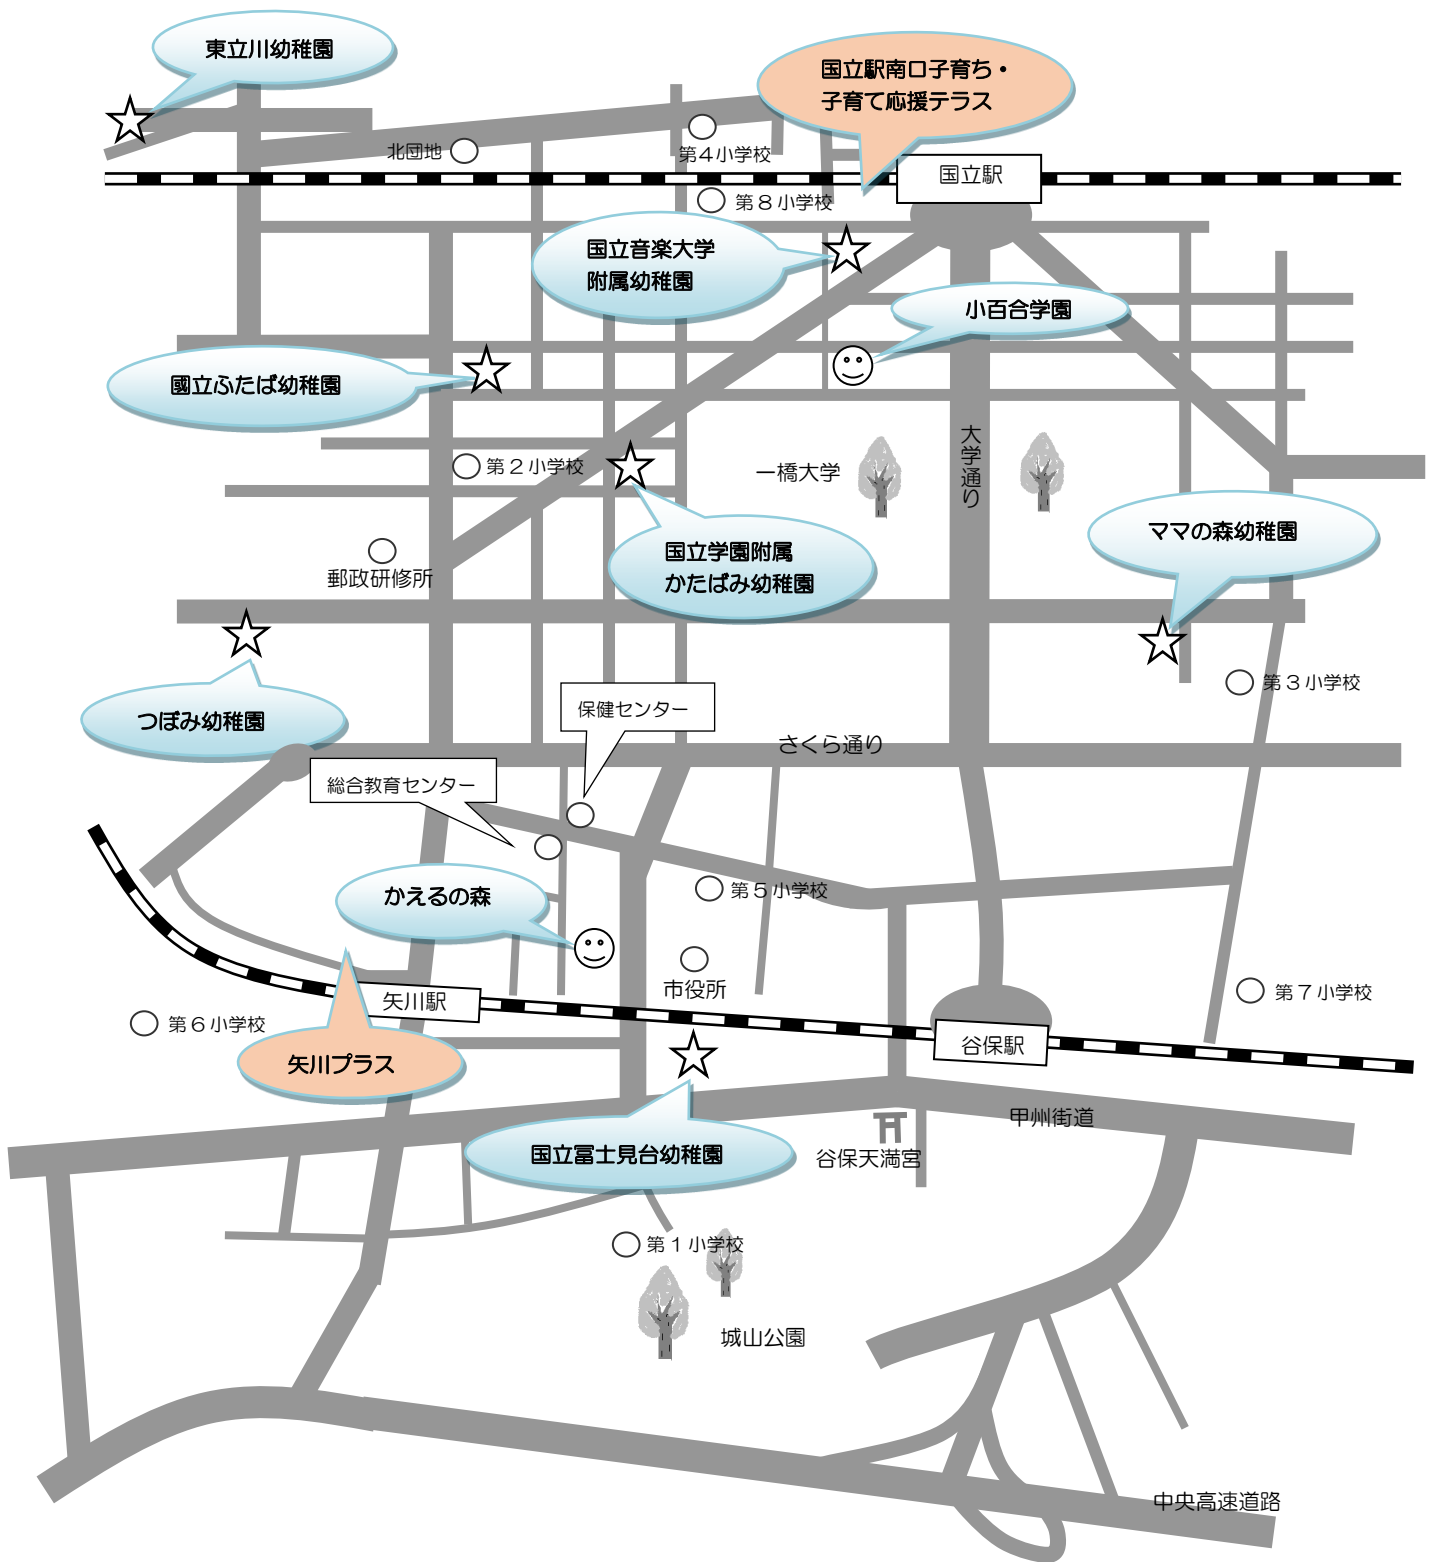

☆ …幼稚園

☺ …認定こども園